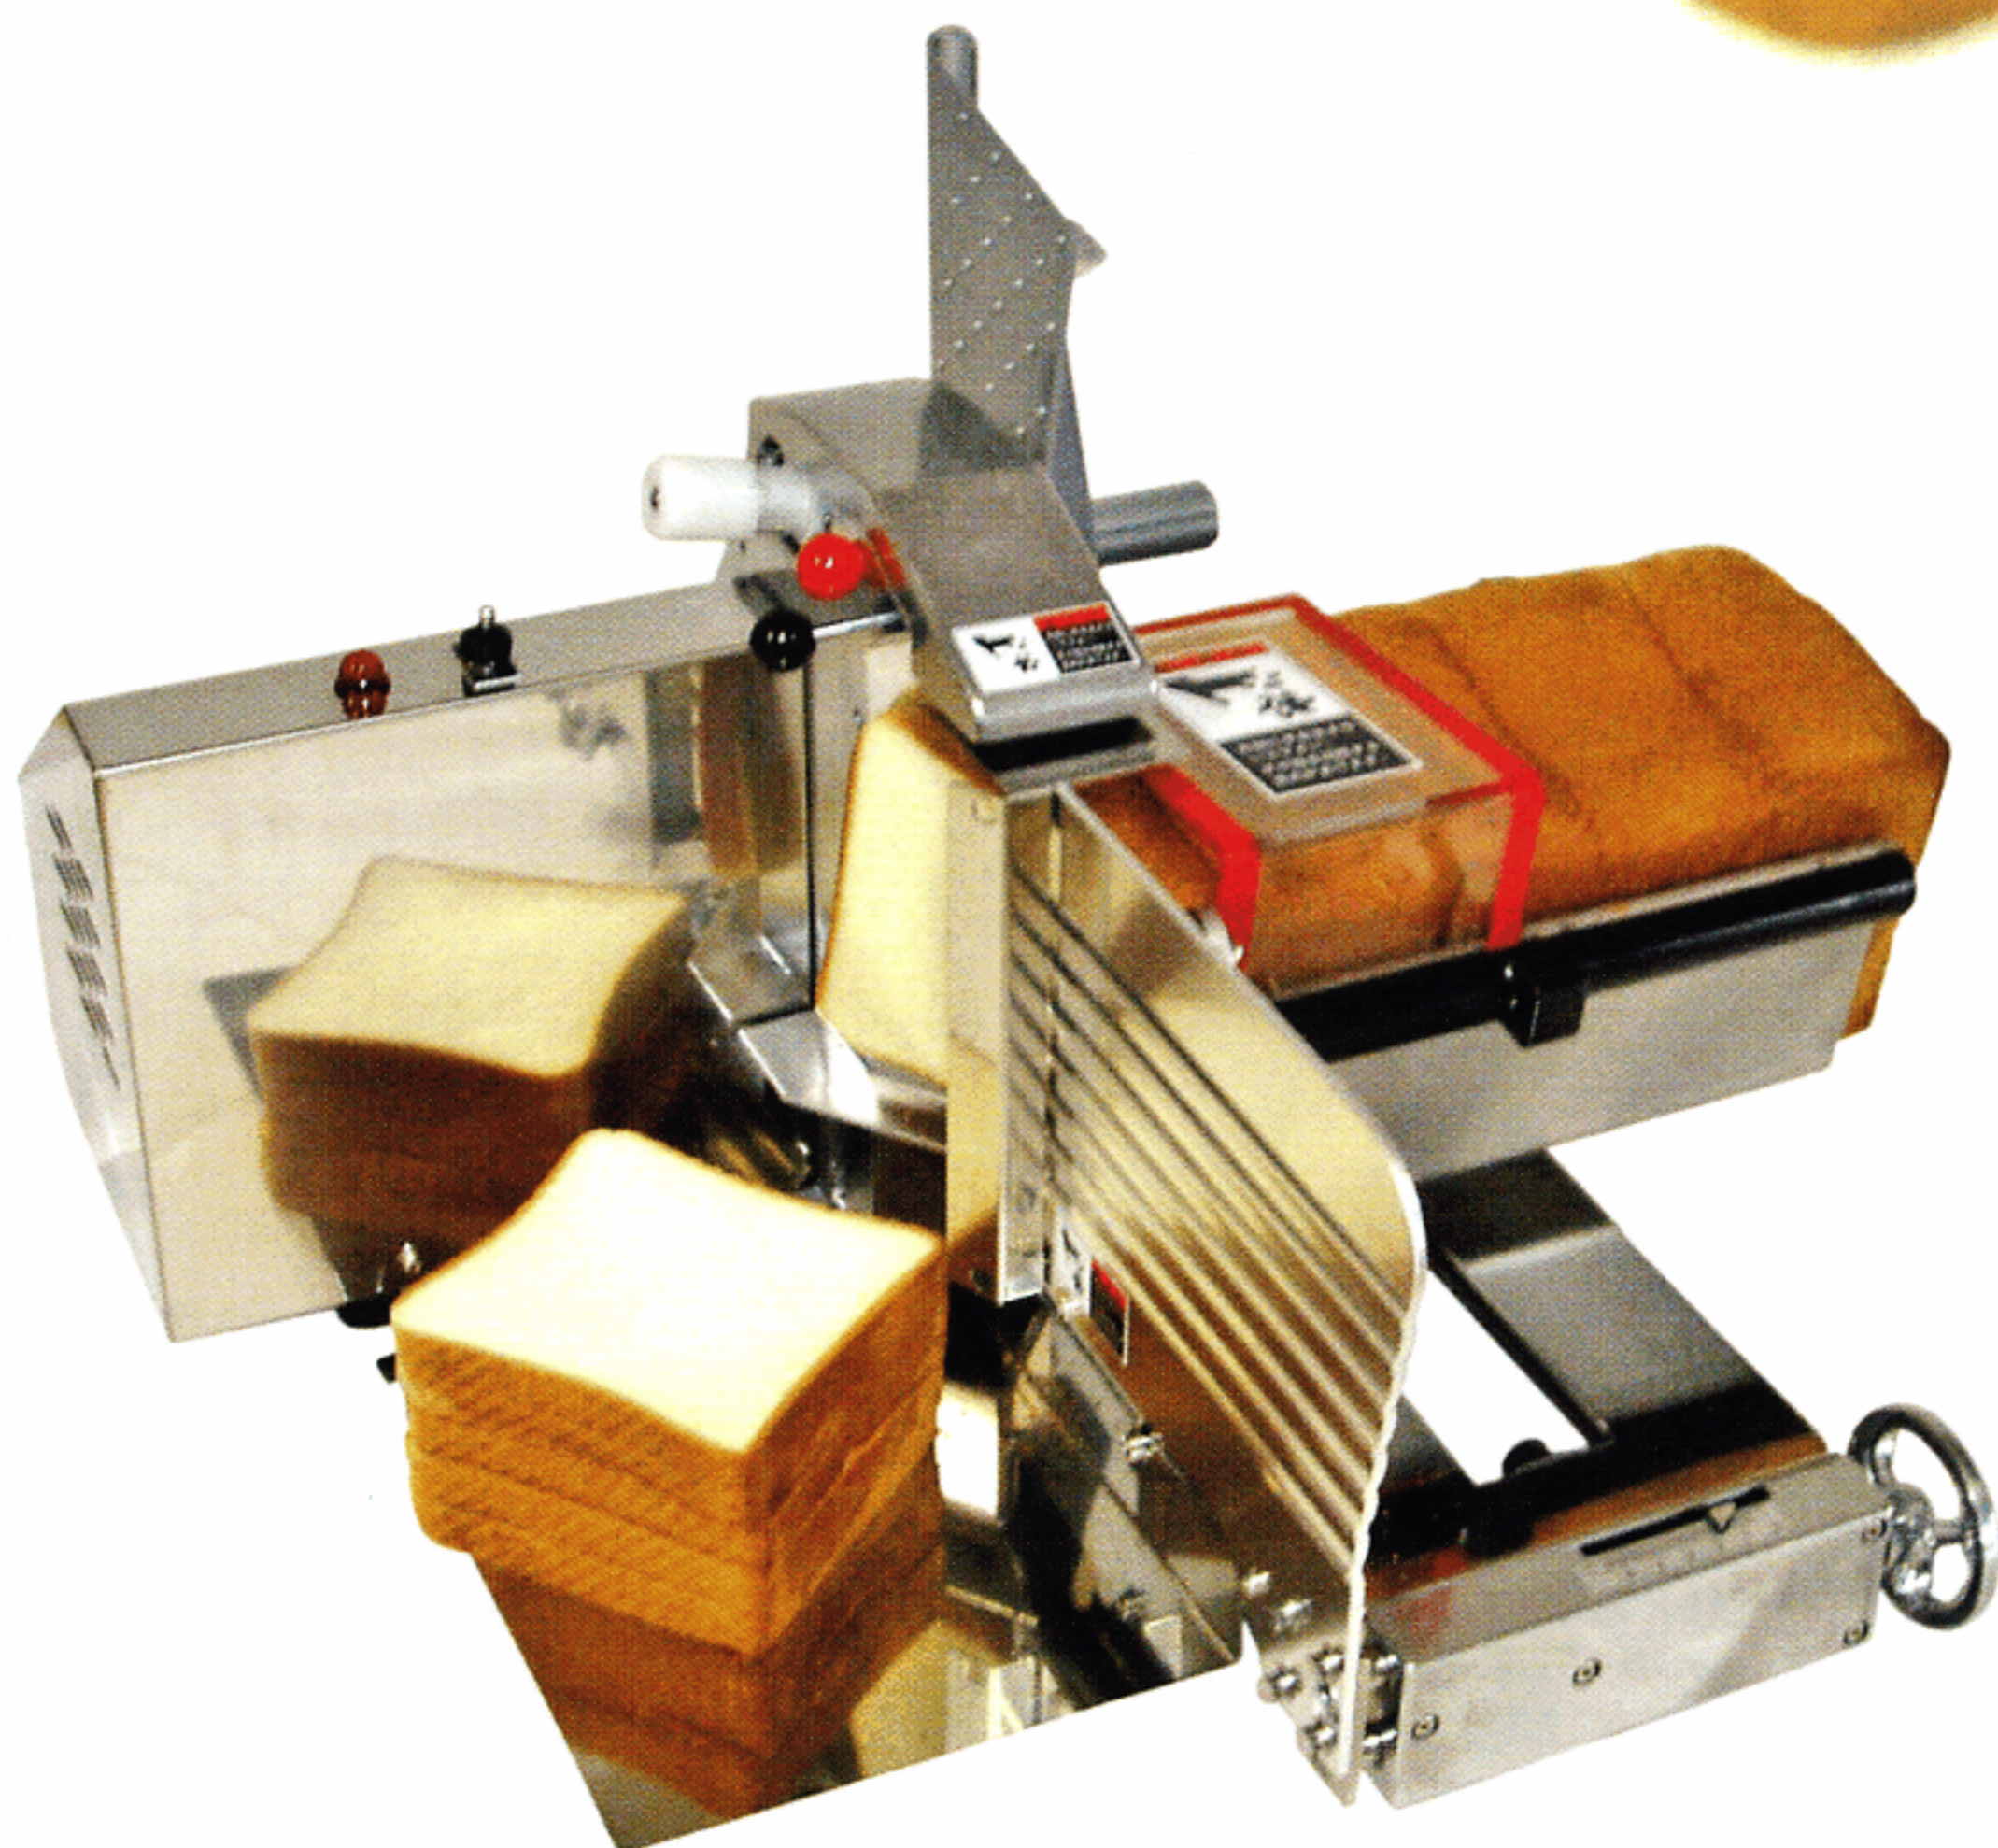

FUJISHIMA SLICER

一枚切りスライサー

FK-25

切れ味バツグン。
充実機能のスライサーです。

スライス システムを開発する

富士島工機株式会社

シャープな切れ味はスライサーの命。

ワンランク上のスライサーをお求めの方に最適です。

FK-25

- ◆コンパクト・軽量にまとめた故障知らずの超耐久型スライサーです。
- ◆スクレーパーにより、刃先の油脂が除去できますので、シャープな切れ味が持続できます。
- ◆1秒間13mという刃先速度が、シャープな切れ味を実現しています。
- ◆ブレーキモーター使用で、スイッチを切ると1~2秒で刃物が止まります。

モーター分相100V	100W ブレーキモーター	研磨装置	○
丸刃径 (mm)	195	スクレーパー	○
重量 (kg)	24	厚さ調整装置	○
手動	○	付属工具箱	○