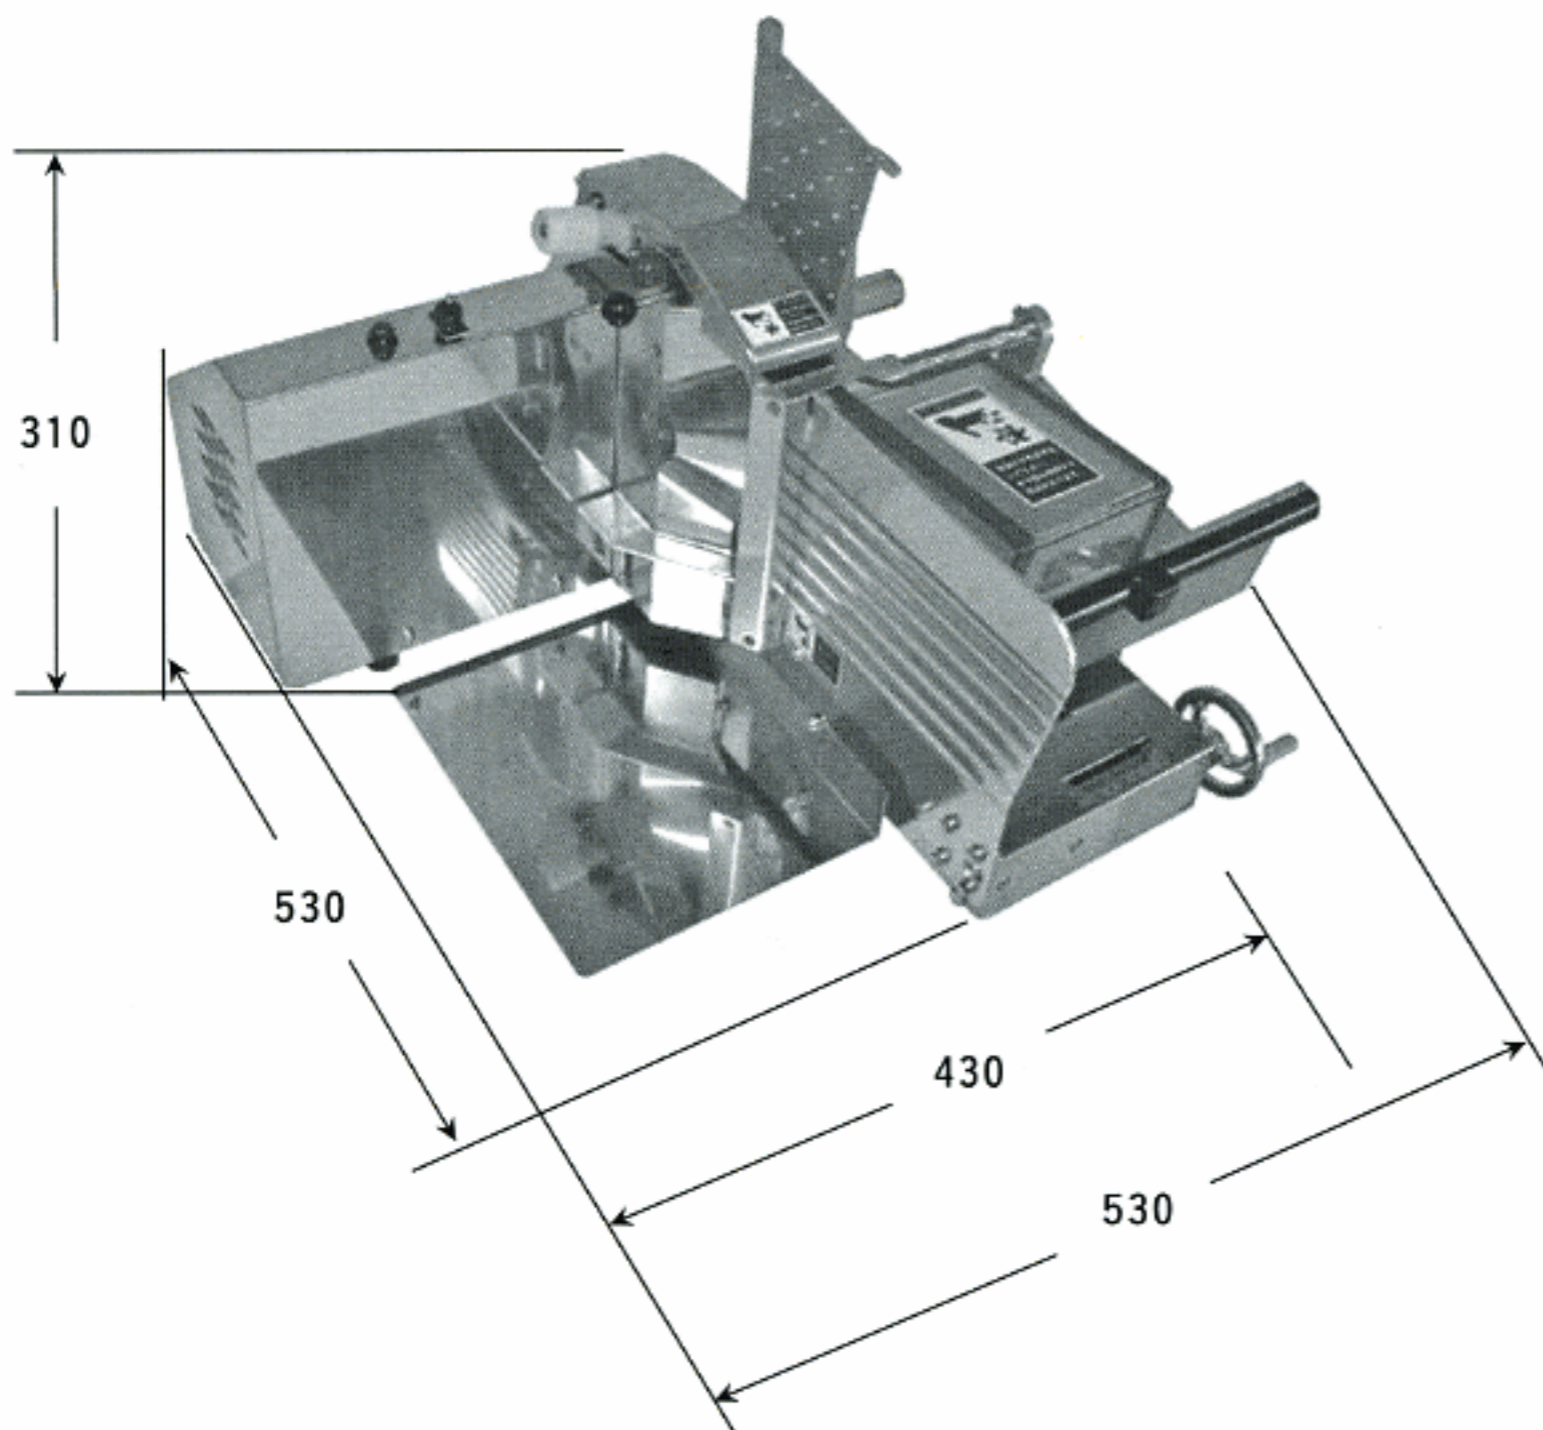

FUJISHIMA SLICER

一枚切りスライサー

FK-25

切れ味バツグン。
充実機能のスライサーです。

スライス システムを開発する

富士島工機株式会社

シャープな切れ味はスライサーの命。

ワンランク上のスライサーをお求めの方に最適です。

FK-25

- ◆コンパクト・軽量にまとめた故障知らずの超耐久型スライサーです。
- ◆スクレーパーにより、刃先の油脂が除去できますので、シャープな切れ味が持続できます。
- ◆1秒間13mという刃先速度が、シャープな切れ味を実現しています。
- ◆ブレーキモーター使用で、スイッチを切ると1~2秒で刃物が止まります。

モーター分相100V	100W ブレーキモーター	研磨装置	○
丸刃径 (mm)	195	スクレーパー	○
重量 (kg)	24	厚さ調整装置	○
手動	○	付属工具箱	○